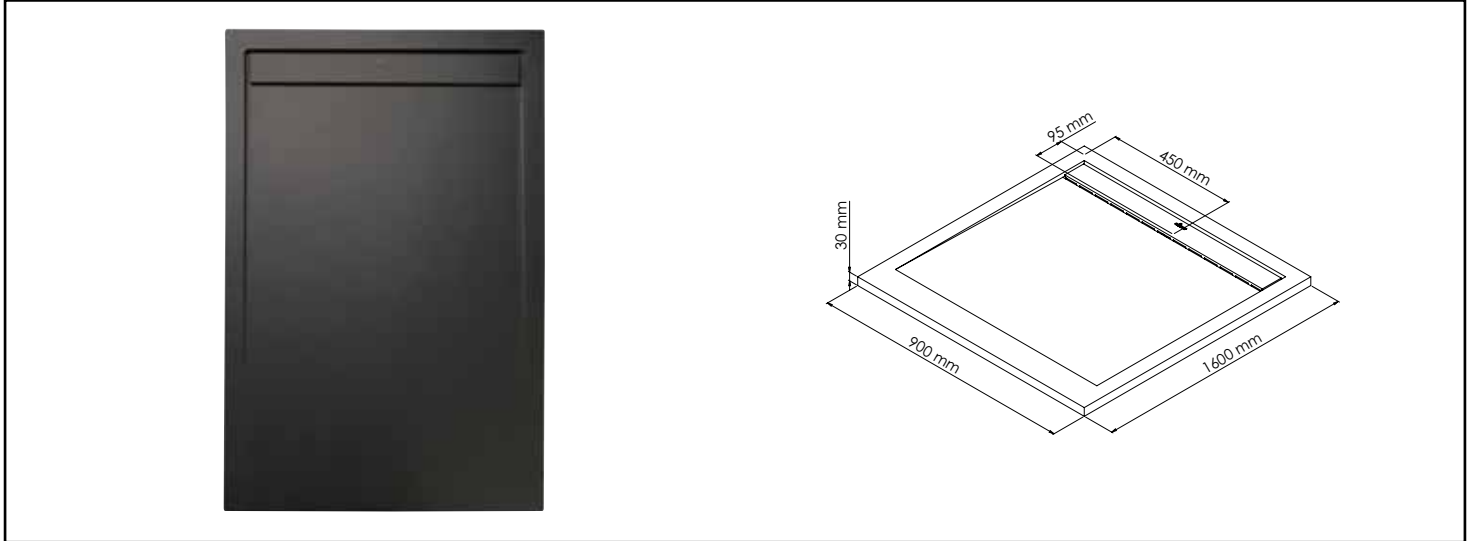

# RECEVEUR RUNA - DÉCOUPABLE - 90X160CM - RÉSINE - NOIR - EXTRA-PLAT- BONDE

<b>CARACTÉRISTIQUES</b>	<p>Receveur de douche resine de synthese Runa noir :          Dimensions 90 x 160 cm.          Epaisseur 3 cm.          Finition : noir.          A poser ou à encastrer.          Résine de synthèse : charges minérales et résine polyester.          Surface anti-dérapante certifiée PN24 (mesure de la résistance à la glissance des receveurs de douche).          Livré avec bonde de douche horizontale Ø52 mm extra plate à encastrer et grille de même coloris que le receveur.</p>
<b>APPLICATIONS</b>	0
<b>CONDITIONS D'UTILISATION</b>	<p>Dimensions : 90 x 160 cm          Hauteur : 30 mm          Bonde : diamètre 52mm          Surface anti-dérapante PN24          Matériau : résine de synthèse composée de charges minérales et de résine de polyester</p>
<b>COMPATIBILITÉ</b>	Conforme aux réglementations en vigueur
<b>PRÉCAUTION D'EMPLOI</b>	Dans les régions dites "calcaires" nous préconisons d'utiliser un adoucisseur d'eau pour un meilleur confort.